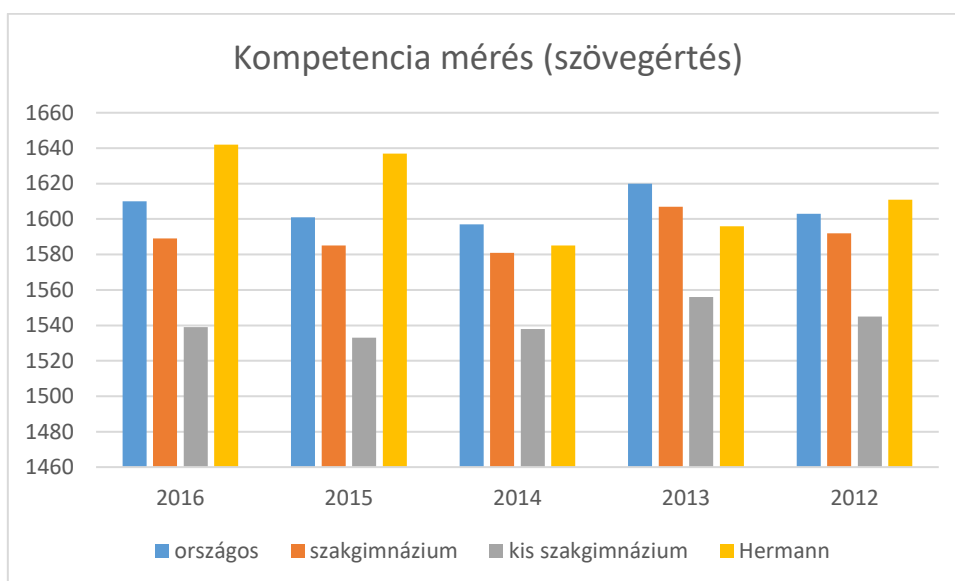

www.hermannzenesuli.hu

9. Országos Kompetencia mérés eredményei

Szövegértés	2016	2015	2014	2013	2012
országos	1610	1601	1597	1620	1603
szakgimnázium	1589	1585	1581	1607	1592
kis szakgimnázium	1539	1533	1538	1556	1545
Hermann	1642	1637	1585	1596	1611