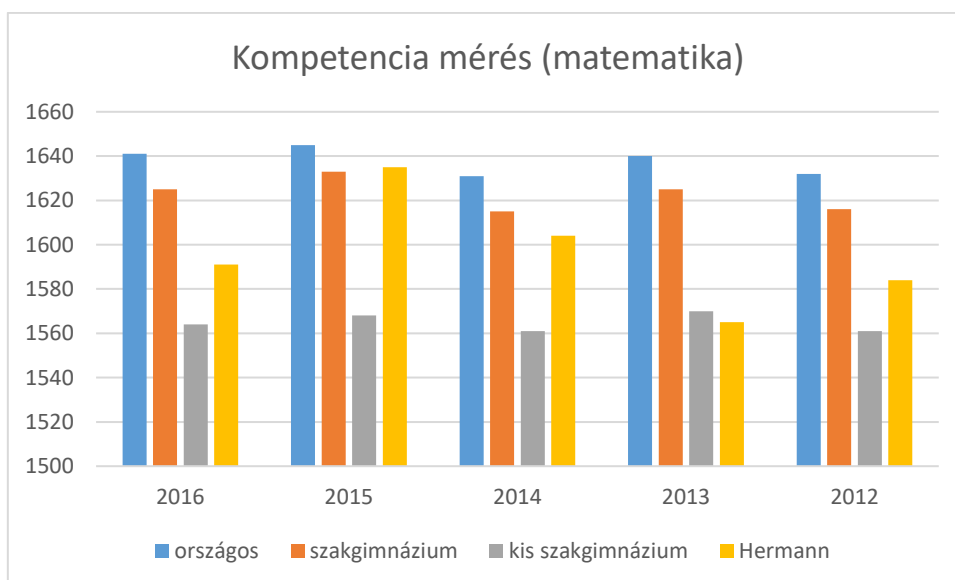

www.hermannzenesuli.hu

9. Országos Kompetencia mérés eredményei

Szövegértés	2016	2015	2014	2013	2012
országos	1610	1601	1597	1620	1603
szakgimnázium	1589	1585	1581	1607	1592
kis szakgimnázium	1539	1533	1538	1556	1545
Hermann	1642	1637	1585	1596	1611

Matematika	2016	2015	2014	2013	2012
országos	1641	1645	1631	1640	1632
szakgimnázium	1625	1633	1615	1625	1616
kis szakgimnázium	1564	1568	1561	1570	1561
Hermann	1591	1635	1604	1565	1584

Székesfehérvári

Hermann László