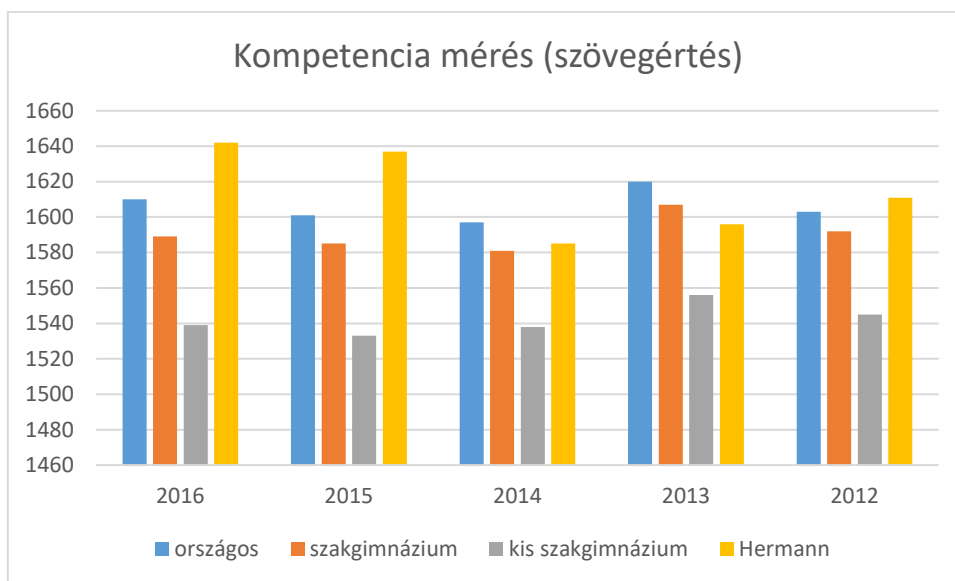

www.hermannzenesuli.hu

9. Országos Kompetencia mérés eredményei

Szövegértés	2016	2015	2014	2013	2012
országos	1610	1601	1597	1620	1603
szakgimnázium	1589	1585	1581	1607	1592
kis szakgimnázium	1539	1533	1538	1556	1545
Hermann	1642	1637	1585	1596	1611