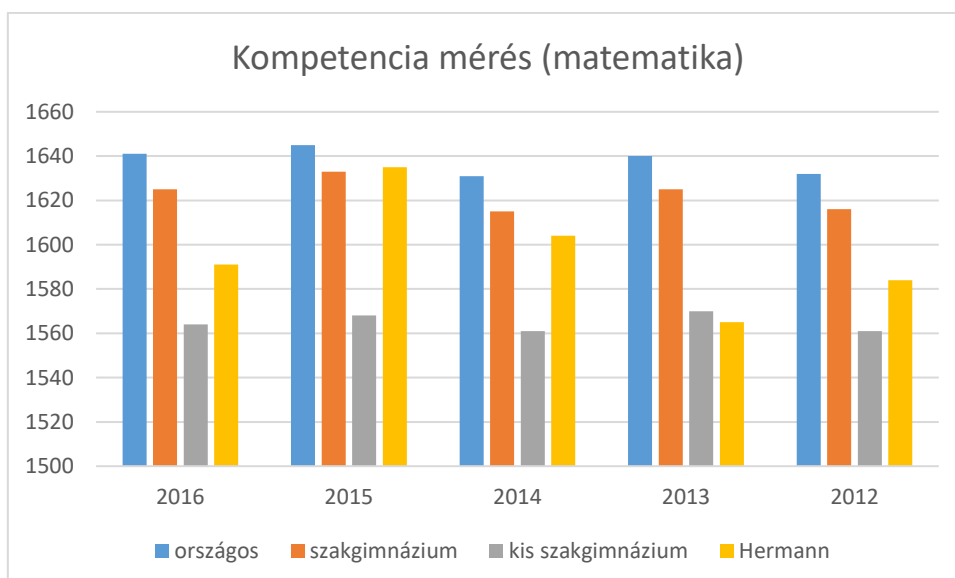

www.hermannzenesuli.hu

9. Országos Kompetencia mérés eredményei

Szövegértés	2016	2015	2014	2013	2012
országos	1610	1601	1597	1620	1603
szakgimnázium	1589	1585	1581	1607	1592
kis szakgimnázium	1539	1533	1538	1556	1545
Hermann	1642	1637	1585	1596	1611

Matematika	2016	2015	2014	2013	2012
országos	1641	1645	1631	1640	1632
szakgimnázium	1625	1633	1615	1625	1616
kis szakgimnázium	1564	1568	1561	1570	1561
Hermann	1591	1635	1604	1565	1584

Székesfehérvári

Hermann László