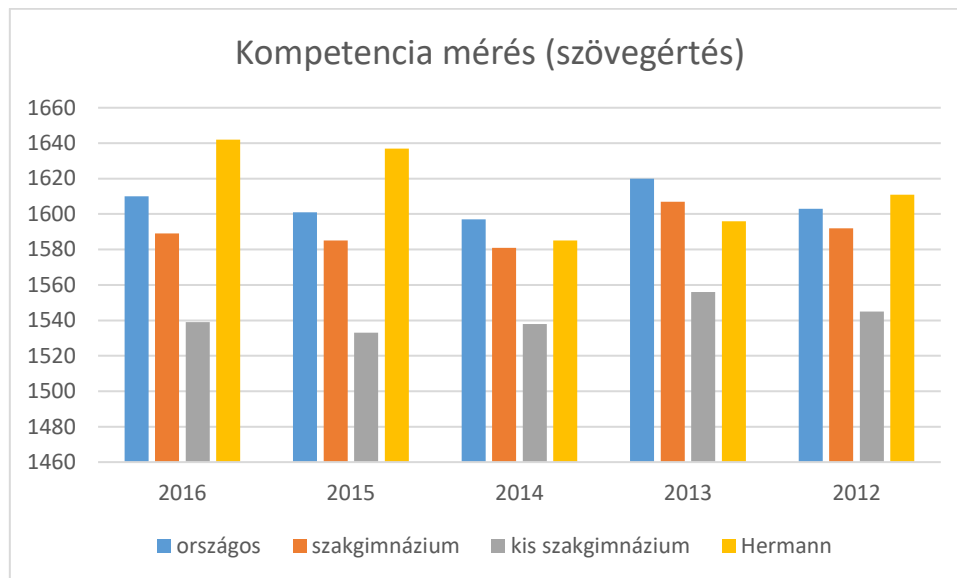

9. Országos Kompetencia mérés eredményei

Szövegértés	2016	2015	2014	2013	2012
országos	1610	1601	1597	1620	1603
szakgimnázium	1589	1585	1581	1607	1592
kis szakgimnázium	1539	1533	1538	1556	1545
Hermann	1642	1637	1585	1596	1611