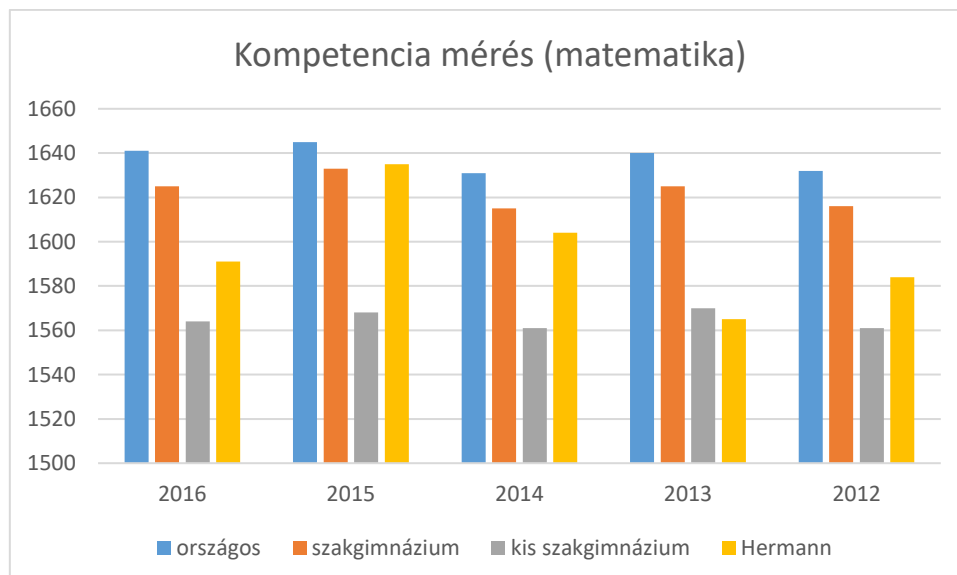

Matematika	2016	2015	2014	2013	2012
országos	1641	1645	1631	1640	1632
szakgimnázium	1625	1633	1615	1625	1616
kis szakgimnázium	1564	1568	1561	1570	1561
Hermann	1591	1635	1604	1565	1584